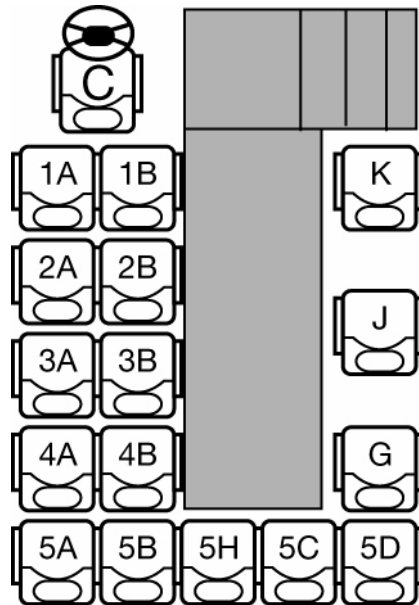

SCHEDA TECNICA

- Posti a sedere 16
- Sedili reclinabili
- Aria condizionata
- Frigo bar
- Tv - Video
- Lettore VHS - CD
- Impianto stereo
- Microfono