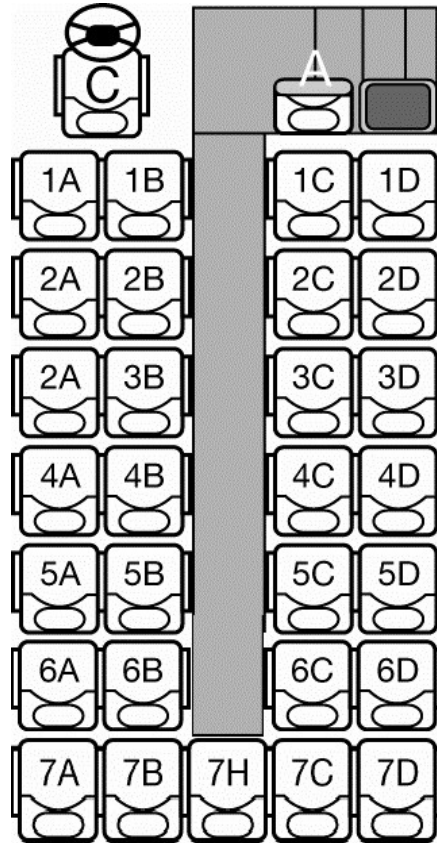

SCHEDA TECNICA

- Posti a sedere 29
- Sedili reclinabili
- Aria condizionata
- Frigo bar
- Tv - Video
- Lettore VHS / CD - DVD
- Impianto stereo
- Microfono