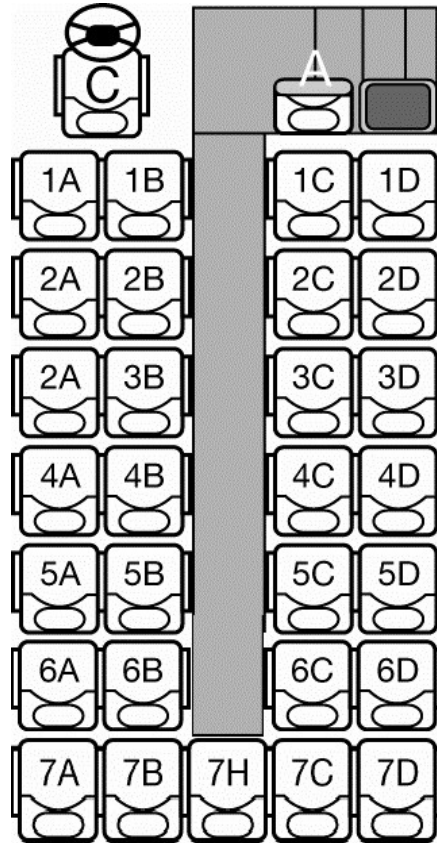

SCHEDA TECNICA

- Posti a sedere 29
- Sedili reclinabili – allargabili
- Cinture di sicurezza
- Aria condizionata
- Tv - Video
- Lettore VHS / CD
- Impianto stereo
- Microfono