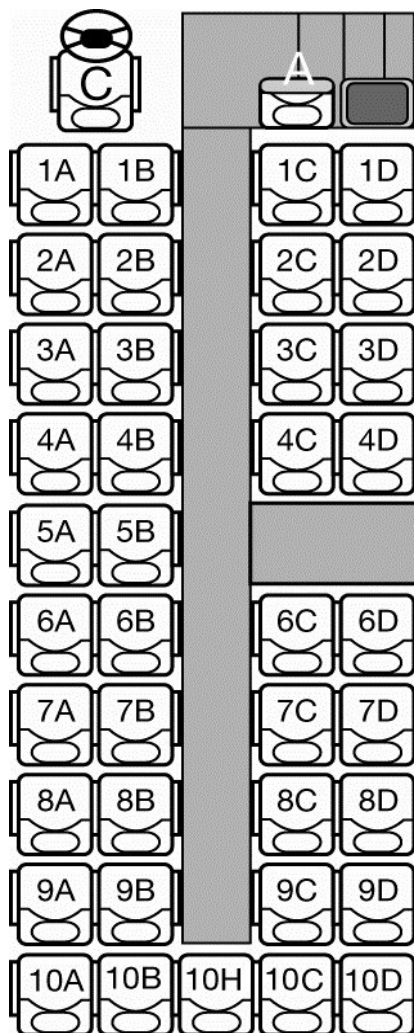

## SCHEDA TECNICA

\*\*\*\*\*

- Posti a sedere 39
- Sedili reclinabili – allargabili
- Cinture di sicurezza
- Aria condizionata
- Frigo bar
- Distributore di caffè
- Tv – Video
- Lettore VHS e DVD
- Impianto stereo
- Microfono
- Toilette
- Navigatore satellitare
- ABS – ASR – ESC – Voith
- Gancio traino