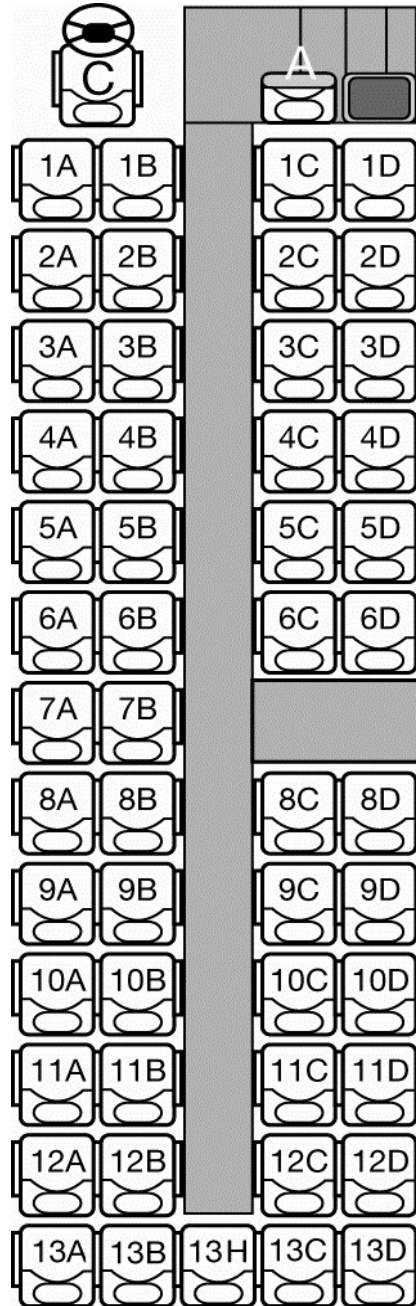

SCHEDA TECNICA

- Posti a sedere 51
- Sedili reclinabili - allargabili
- Aria condizionata
- Frigo bar
- Tv - Video
- Lettore VHS / CD
- Impianto stereo
- Microfono
- ABS - Voith