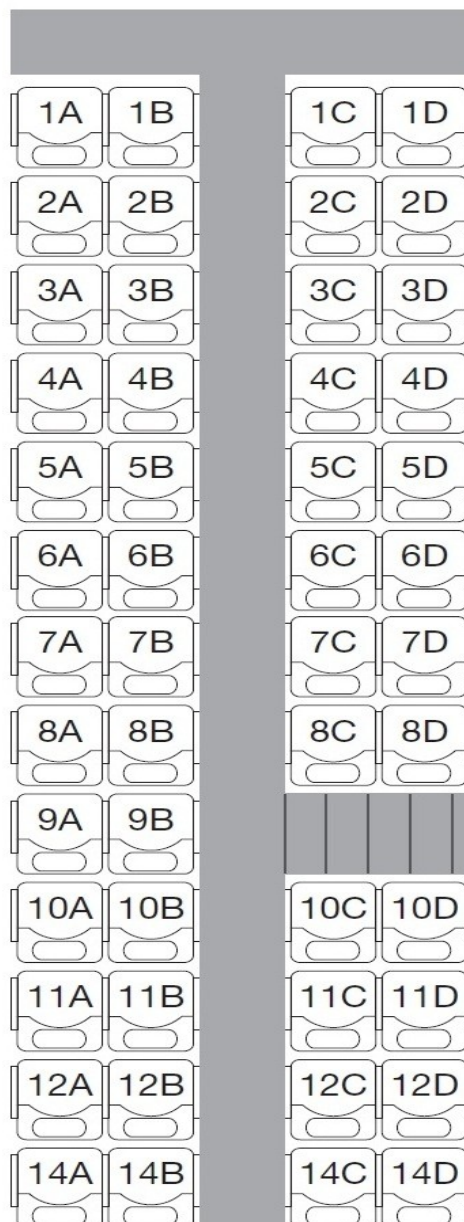

SCHEMA TECNICA

PIANO PRIMO

PIANO SECONDO

- Posti a sedere 70
- Sedili reclinabili - allargabili
- Aria condizionata
- Frigo bar
- Distributore caffè
- Tv - Video

- Lettore CD / DVD
- Impianto stereo
- Microfono
- Toilette
- ABS - ASR - Voith