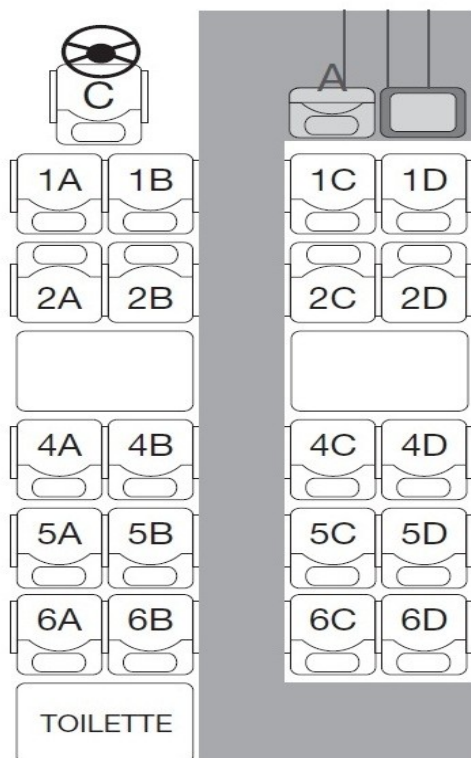

SCHEMA TECNICA

PIANO PRIMO

PIANO SECONDO

- Posti a sedere 70
- Sedili reclinabili - allargabili
- Aria condizionata
- Frigo bar
- Distributore caffè
- Tv - Video

- Lettore CD / DVD
- Impianto stereo
- Microfono
- Toilette
- ABS - ASR - Voith