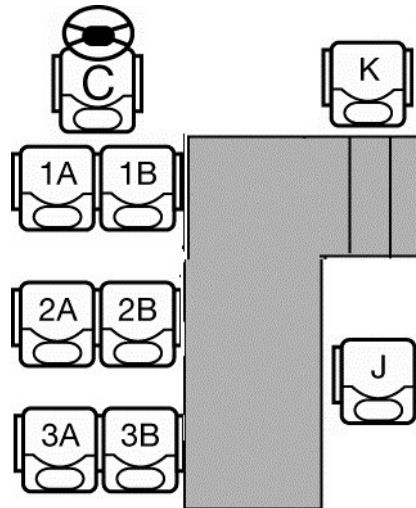

SCHEDA TECNICA

- Posti a sedere 08 + 1 di servizio
- Sedili reclinabili
- Aria condizionata
- Impianto stereo
- Pedana per disabili