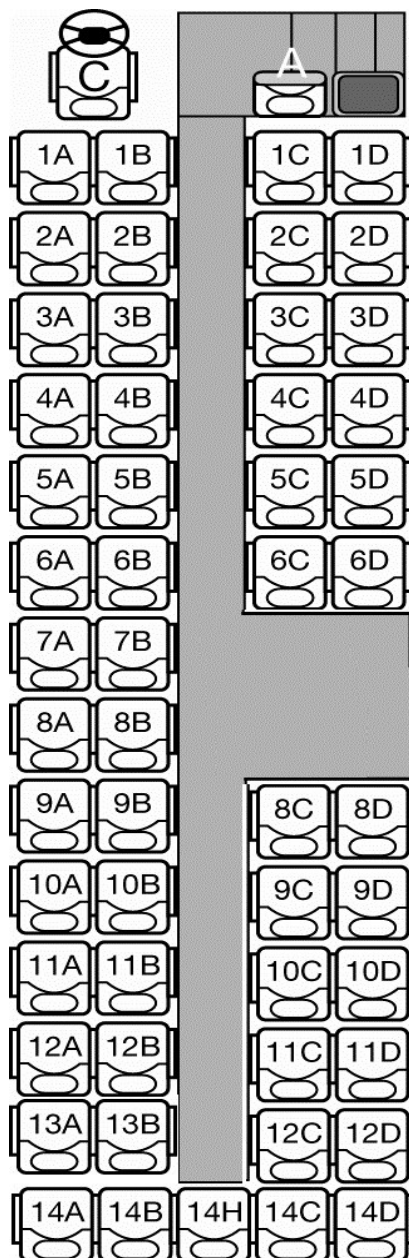

SCHEDA TECNICA

- Posti a sedere 53 + 2 di servizio
- Sedili reclinabili - allargabili
- Aria condizionata
- Frigo bar
- Distributore di caffè
- Tv - Video
- Lettore VHS / CD / DVD
- Impianto stereo
- Microfono
- Toilette
- ABS - ASR - Voith
- Inverter 220 volt